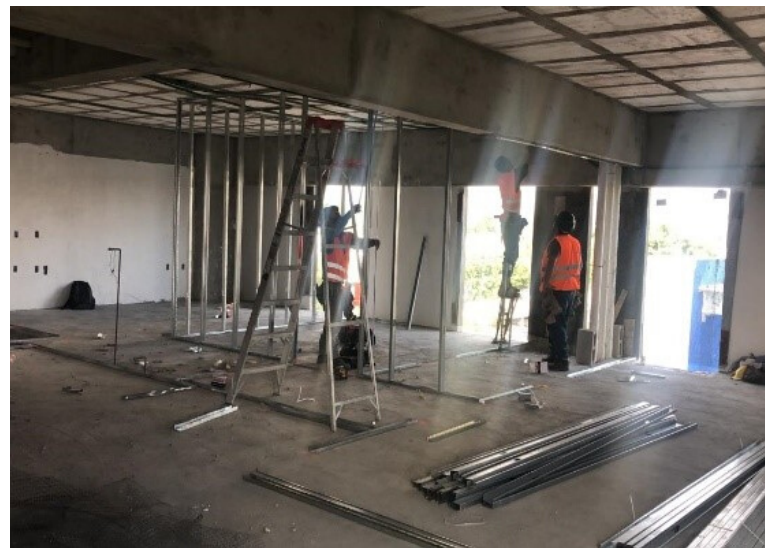

www.vivetorredelbosque.com

(33) 3122 7131

BOLETÍN SEPTIEMBRE 2019

*Actualizado al último día de Septiembre.

Colocación de estructura metálica en Nivel 5
para futura colocación de muros
de Tablaroca.

www.vivetorredelbosque.com

(33) 3122 7131

*Actualizado al último día de Septiembre.

Colocación de estructura metálica en Nivel 6
para futura colocación de muros de
Tablaroca.

BOLETÍN SEPTIEMBRE 2019

*Actualizado al último día de Septiembre.